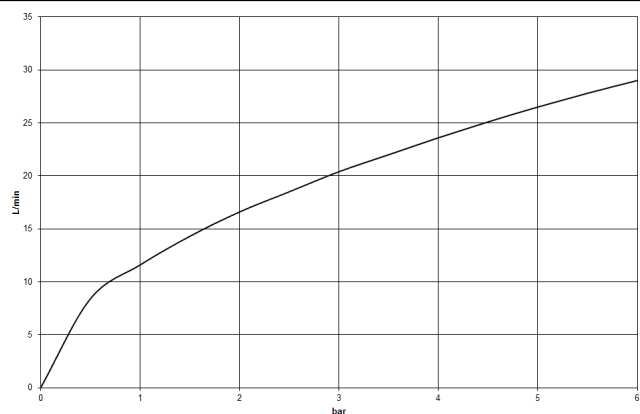

Diagramma di portata

Certificati

Belgaqua_19_80_27. IAPMO_4976 (2). LGA_29730.

Belgaqua_24-008-27_4.