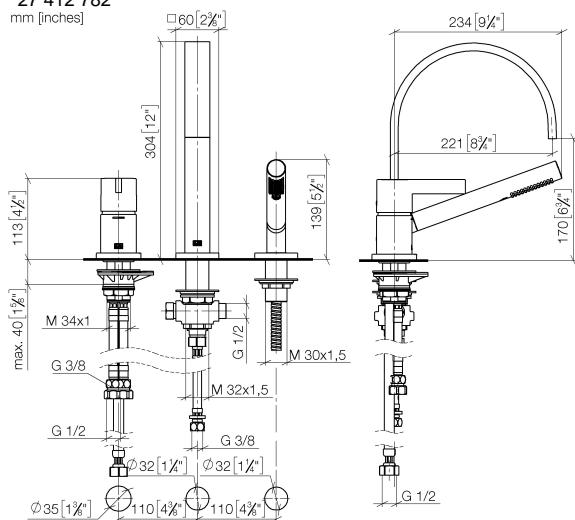

**MEM Gruppo vasca tre fori con miscelatore monocomando per montaggio  
bordo vasca - Cromato**

MEM

27 412 782

- sporgenza 220 mm
- Bocca: getto normale squadrato
- portata max 20,4 l/min a una pressione idraulica di 3 bar
- Doccetta: COMPACT RAIN, portata max. 6,8 l/min (a 3 bar)
- Gruppo doccetta con flessibile con sistema anticalcare
- deviatore automatico vasca/doccia
- altezza rubinetteria 300 mm
- altezza fino al rompigitto 170 mm
- diametro foro rubinetteria 32 mm
- diametro foro miscelatore monocomando 35 mm
- Diametro foro gruppo doccetta con flessibile 32 mm
- rosetta per miscelatore 60 x 60mm
- rosetta per bocca 60 x 60mm
- Rosetta per gruppo doccetta con flessibile 60 x 60mm
- Flessibile doccetta in metallo 2250mm con protezione antitorsione integrata

**Prodotti complementari**

**Sistema di montaggio Perfecto - 12 614 970 90**

**Prodotti complementari**

**Rosette decorative per sistema Perfecto - Cromato 12 801 970-00**  
• 1 paio

27 412 782  
mm [inches]

### Elenco delle parti di ricambio

N.	Codice articolo	Denominazione	Quantità necessaria	Tempo di produzione
1	29 300 670-00	Miscelatore monocomando vasca per montaggio bordo vasca - Cromato	1	10
2	13 512 782-00	bocca di erogazione	1	60
3	27 702 980-00	Gruppo doccia con flessibile per montaggio bordo vasca - Cromato	1	10
4	90 24 03 168 00 90	ugello	1	2
5	12 502 970 90	Tubo flessibile di mandata 1/2" x 1/2" x 400 mm -	1	2